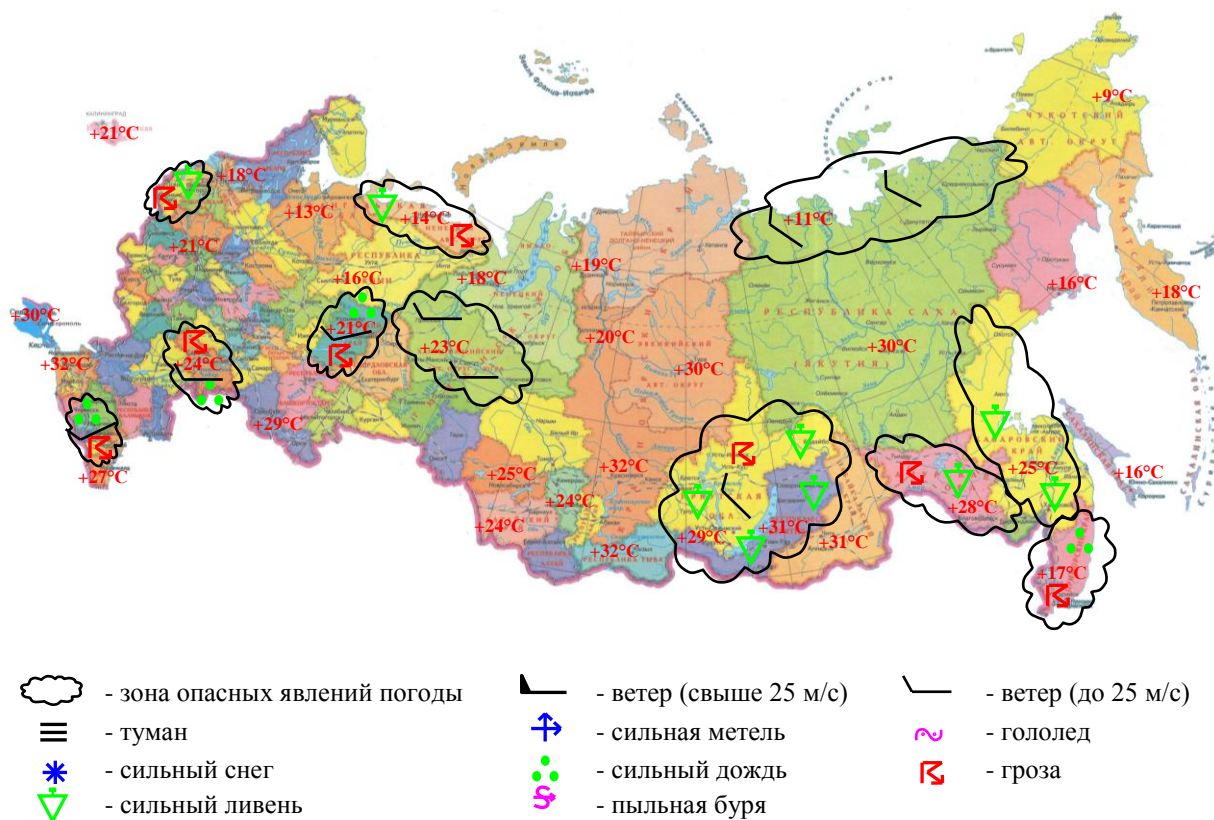

ИНФОРМАЦИОННОЕ СООБЩЕНИЕ

**о внешних условиях, создающих риски нормальному функционированию
объектов электроэнергетики на 28 июня 2017 г.**

Исходя из прогноза погоды на **28 июня 2017 г.**, осложнение обстановки с электроснабжением потребителей прогнозируется в Северо-Западном, Северо-Кавказском, Приволжском, Уральском, Сибирском и Дальневосточном ФО.

ПРОГНОЗ ЯВЛЕНИЙ ПОГОДЫ

на 28-30 июня 2017 года

Северо-Западный федеральный округ

28 июня в Ненецком автономном округе, 29 июня в Псковской области ливневый дождь, гроза.

Северо-Кавказский федеральный округ

28-29 июня на северо-западе Республики Саха (Якутия) сильный ветер 18-23 м/с, на побережье до 25 м/с.

28-30 июня в Хабаровском крае ливневый дождь.

30 июня в Приморском крае сильный дождь, гроза.